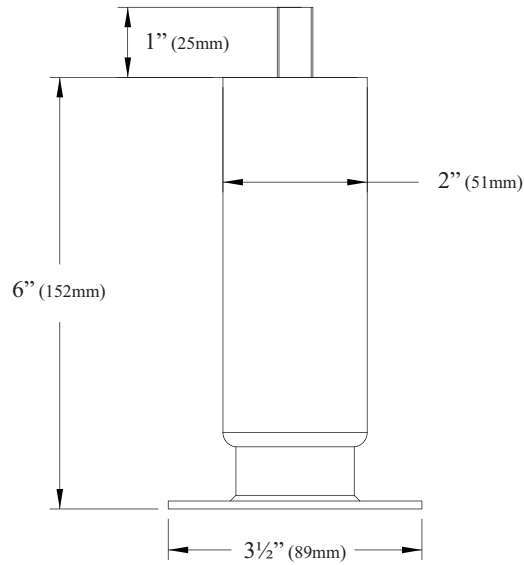

## 6" Leveling Seismic Leg

**30221M0700**

Model No.	30221M0700
Height	6"-7" (152-177 mm)
Weight	1.9 lbs (860 g)
Plate Diameter	ø3 1/2" (ø88.9 mm)
Stem Diameter	1/2", 13 TPI
Adjustable	Yes
Separable	Yes
Adjustable Range	1" (25 mm)
Material	SUS 201
Number of Mounting Hole	2
Diameter of Mounting Hole	ø1/2" (ø11.2 mm)
Weight Capacity	2,205 lbs (1,000 kg)

# 6" Leveling Seismic Leg

Applied Model	Qty
TOM-30SW(B/S)-N	4
TOM-40SW(B/S)-N	4
TOM-50SW(B/S)-N	4
TOM-60SW(B/S)-N	4
TOM-75SW(B/S)-N	4
TOM-30SB-SP(-A)-N	4
TOM-40SB-SP(-A)-N	4
TOM-50SB-SP(-A)-N	4
TOM-60SB-SP(-A)-N	4
TOM-75SB-SP(-A)-N	4
TOM-30LW(B/S)-N	4
TOM-40LW(B/S)-N	4
TOM-50LW(B/S)-N	4
TOM-60LW(B/S)-N	4
TOM-75LW(B/S)-N	4
TOM-30LB-SP(-A)-N	4
TOM-40LB-SP(-A)-N	4
TOM-50LB-SP(-A)-N	4
TOM-60LB-SP(-A)-N	4
TOM-75LB-SP(-A)-N	4
TOM-40MW(B/S)-N	4
TOM-50MW(B/S)-N	4
TOM-40MB-SP(-A)-N	4
TOM-50MB-SP(-A)-N	4
TOM-40W(B/S)-N	4
TOM-50W(B/S)-N	4
TOM-40B-SP(-A)-N	4