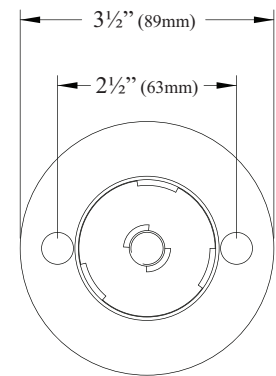

## 6" Leveling Seismic Leg

**30221M0700**

Model No.	30221M0700
Height	6"-7" (152-177 mm)
Weight	1.9 lbs (860 g)
Plate Diameter	ø3 1/2" (ø88.9 mm)
Stem Diameter	1/2", 13 TPI
Adjustable	Yes
Separable	Yes
Adjustable Range	1" (25 mm)
Material	SUS 201
Number of Mounting Hole	2
Diameter of Mounting Hole	ø1/2" (ø11.2 mm)
Weight Capacity	2,205 lbs (1,000 kg)

# 6" Leveling Seismic Leg

Applied Model	Qty
TOM-30SW(B/S)-N	4
TOM-40SW(B/S)-N	4
TOM-50SW(B/S)-N	4
TOM-60SW(B/S)-N	4
TOM-75SW(B/S)-N	4
TOM-30SB-SP(-A)-N	4
TOM-40SB-SP(-A)-N	4
TOM-50SB-SP(-A)-N	4
TOM-60SB-SP(-A)-N	4
TOM-75SB-SP(-A)-N	4
TOM-30LW(B/S)-N	4
TOM-40LW(B/S)-N	4
TOM-50LW(B/S)-N	4
TOM-60LW(B/S)-N	4
TOM-75LW(B/S)-N	4
TOM-30LB-SP(-A)-N	4
TOM-40LB-SP(-A)-N	4
TOM-50LB-SP(-A)-N	4
TOM-60LB-SP(-A)-N	4
TOM-75LB-SP(-A)-N	4
TOM-40MW(B/S)-N	4
TOM-50MW(B/S)-N	4
TOM-40MB-SP(-A)-N	4
TOM-50MB-SP(-A)-N	4
TOM-40W(B/S)-N	4
TOM-50W(B/S)-N	4
TOM-40B-SP(-A)-N	4